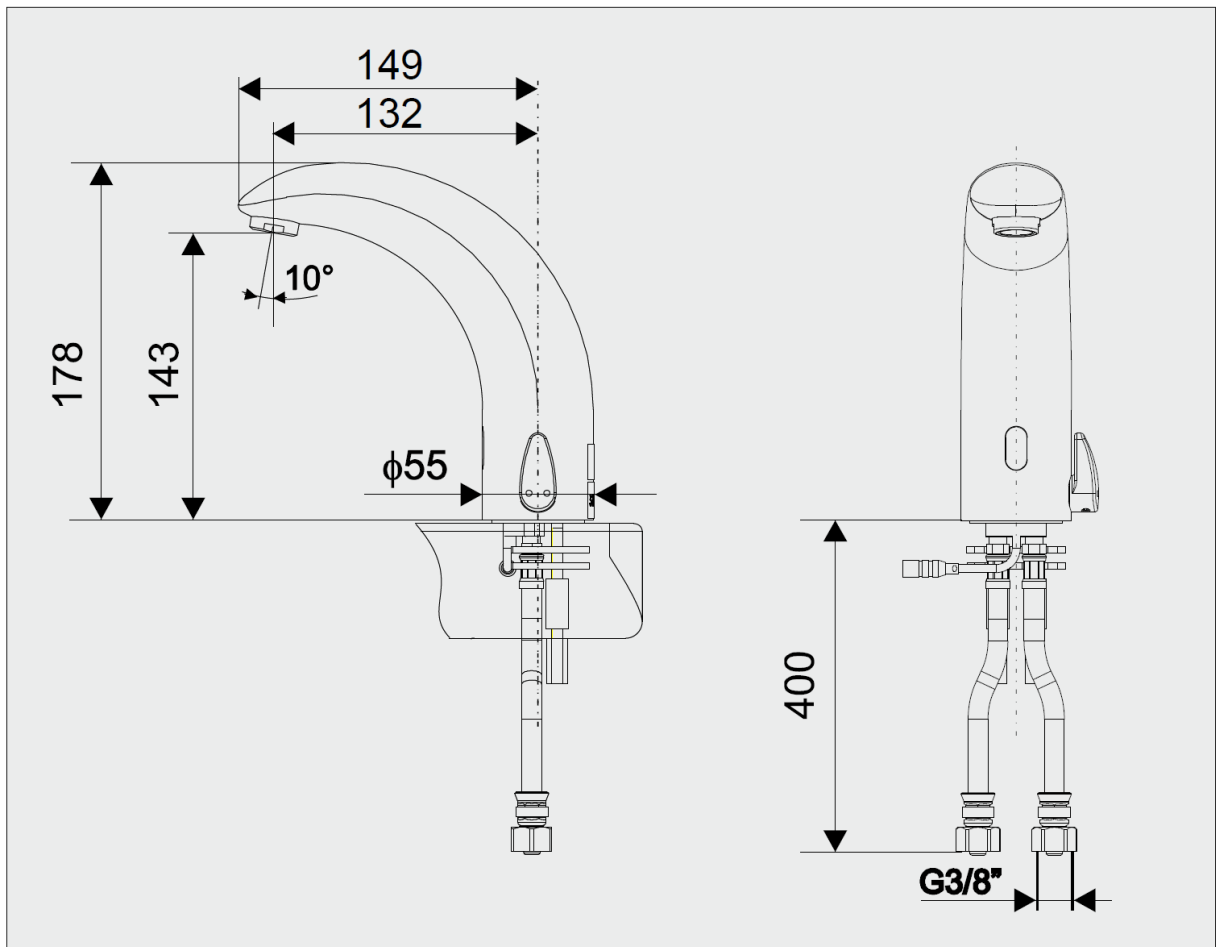

Elektronische Waschtischarmatur WMA 3200 / Electronic washbasin faucet WMA 3200

Art. Nr.: 1.3200.12.11
1.3200.10.10 1.3200.13.10
1.3200.12.10 1.3200.13.11

Alle Maßangaben in Millimeter.
Irrtum, Maßtoleranzen und technische Änderungen
vorbehalten.
All dimensions in millimeters. Errors, dimensional
tolerances and technical changes reserved.