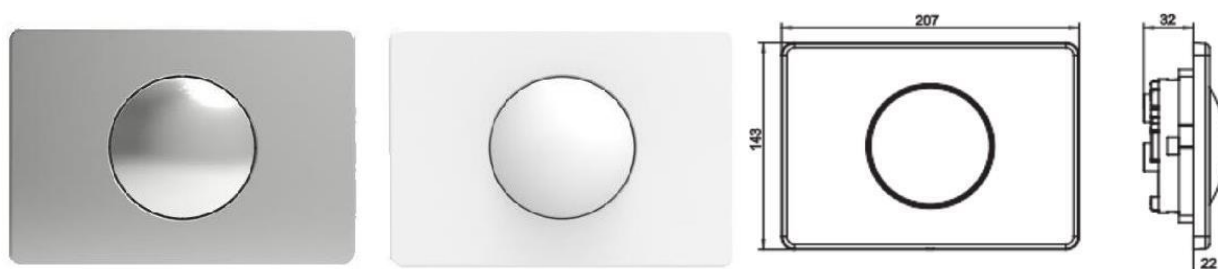

## WC-Betätigungsplatte, 1-Mengen-Spülung - WMW 5765

WC-Betätigungsplatte 1-Mengen-Spülung, aus gebürstetem Edelstahl oder weißem Kunststoff, für Unterputz-Kasten mit kleiner Revisionsöffnung.

### DETAILS

---

Produktausführung	Unterputz - manuell
Material	Gebürstetes Edelstahl oder weißer Kunststoff
Maße (H x B x T)	143 mm x 205 mm x 22 mm

---

Art. Nr.	Produkt
3.5765.00.25	WMW 5765 WC-Betätigungsplatte, 1-Mengen-Spülung, mit Sicherheitsschraube, Edelstahl
3.5765.00.10	WMW 5765 WC-Betätigungsplatte, 1-Mengen-Spülung, Kunststoff, weiß