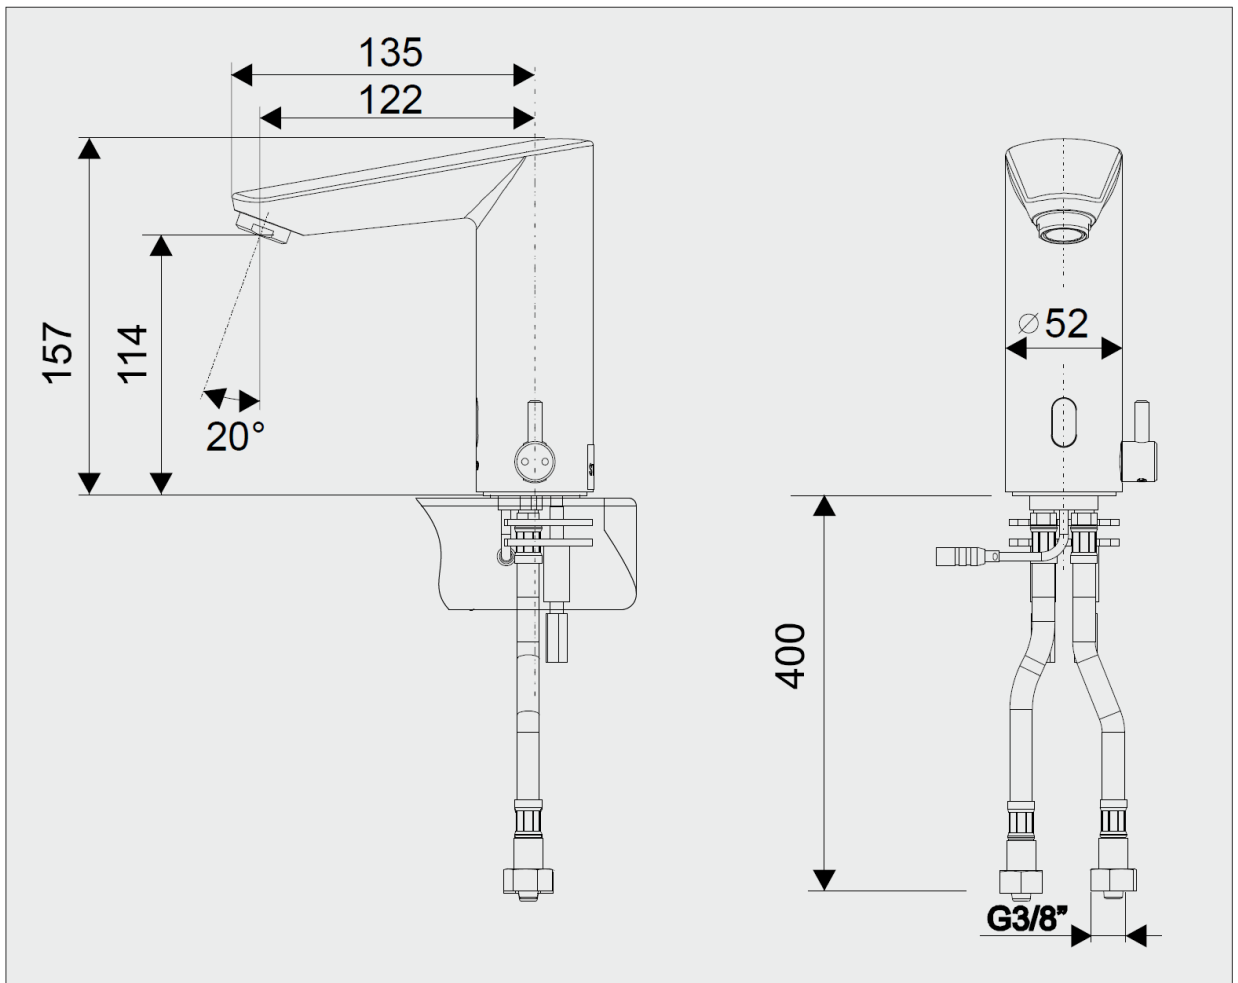

Elektronische Waschtischarmatur WMA 3400 / Electronic washbasin faucet WMA 3400

Art. Nr.: 1.3400.12.11
 1.3400.10.10 1.3400.12.15
 1.3400.12.10 1.3400.13.11

Alle Maßangaben in Millimeter.
 Irrtum, Maßtoleranzen und technische Änderungen
 vorbehalten.
 All dimensions in millimeters. Errors, dimensional
 tolerances and technical changes reserved.