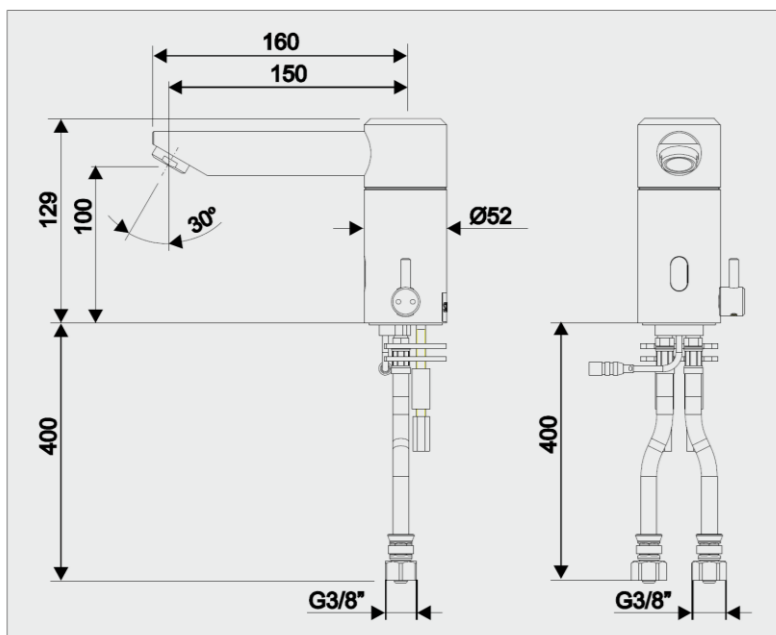

## Elektronische Waschtischarmatur WMA 3500 / Electronic washbasin faucet WMA 3500

Art. Nr.: 1.3500.12.11  
 1.3500.10.10 1.3500.12.15  
 1.3500.10.15 1.3500.12.16  
 1.3500.12.10

Alle Maßangaben in Millimeter.  
 Irrtum, Maßtoleranzen und technische  
 Änderungen vorbehalten.  
 All dimensions in millimeters. Errors,  
 dimensional tolerances and technical  
 changes reserved.