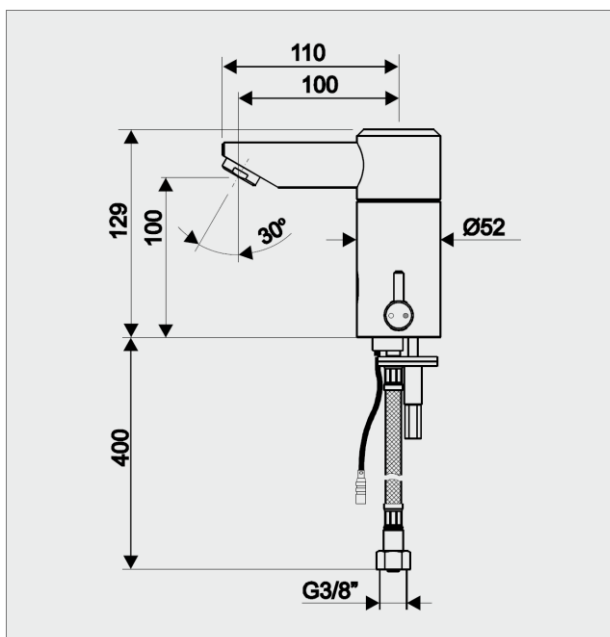

## Elektronische Waschtischarmatur WMA 3500 / Electronic washbasin faucet WMA 3500

Art. Nr.: 1.3500.12.11  
 1.3500.10.10 1.3500.12.15  
 1.3500.10.15 1.3500.12.16  
 1.3500.12.10

Alle Maßangaben in Millimeter.  
 Irrtum, Maßtoleranzen und technische  
 Änderungen vorbehalten.  
 All dimensions in millimeters. Errors,  
 dimensional tolerances and technical  
 changes reserved.