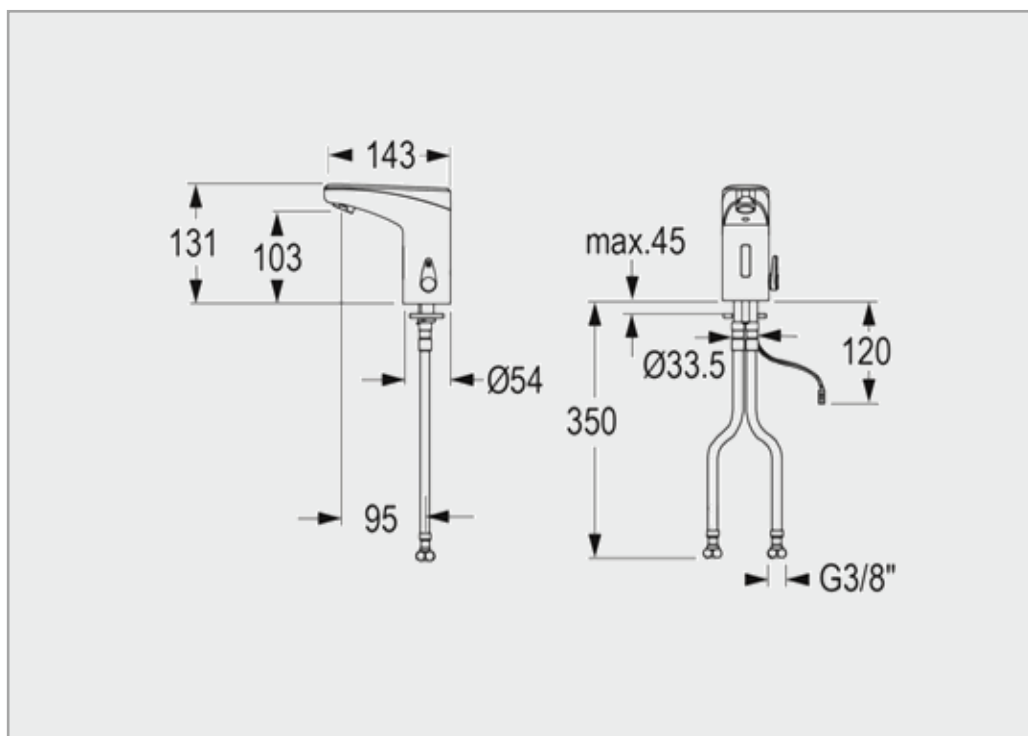

Elektronische Waschtischarmatur WMA 4800 / Electronic washbasin faucet WMA 4800

Art. Nr.: 1.4800.20.10
1.4800.10.10 1.4800.22.10
1.4800.12.10

Alle Maßangaben in Millimeter.
Irrtum, Maßtoleranzen und technische Änderungen
vorbehalten.
All dimensions in millimeters. Errors, dimensional
tolerances and technical changes reserved.