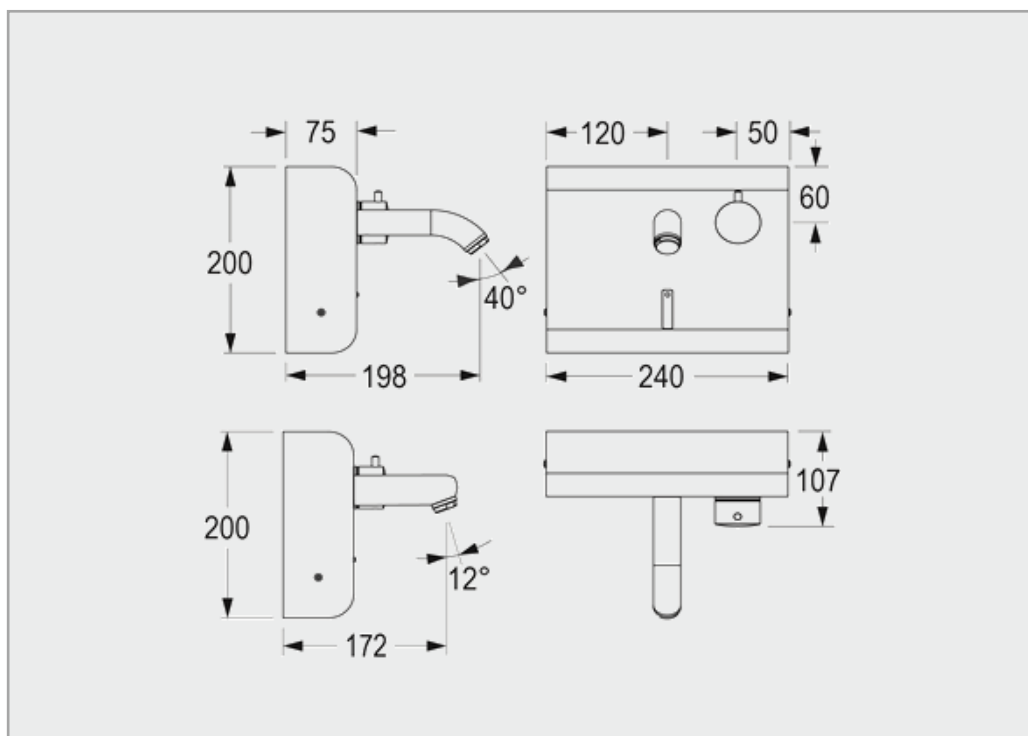

## Aufputz-Armatur Waschbecken WMA 6400 / Exposed washbasin faucet WMA 6400

Art. Nr.: 2.6400.22.20  
2.6400.12.20 2.6400.22.21  
2.6400.12.21

Alle Maßangaben in Millimeter.  
Irrtum, Maßtoleranzen und technische Änderungen  
vorbehalten.  
All dimensions in millimeters. Errors, dimensional  
tolerances and technical changes reserved.