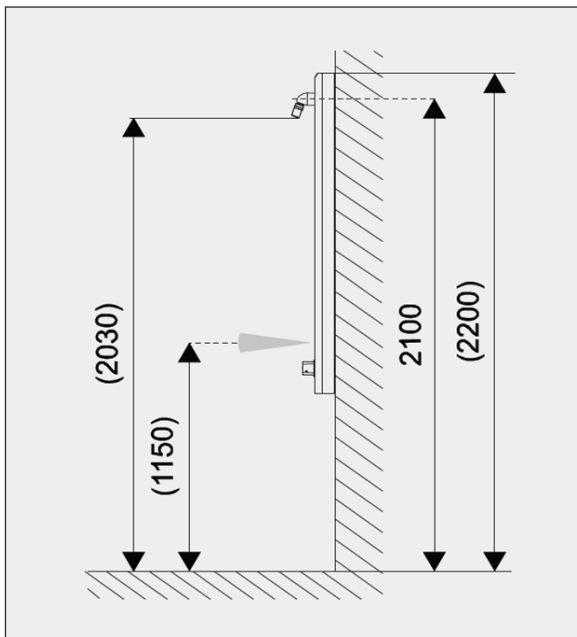

# Duschpaneel WMD 8300

## Shower panel WMD 8300

Art. Nr.:  
 4.8300.14.20

Alle Maßangaben in Millimeter.  
 Irrtum, Maßtoleranzen und technische Änderungen vorbehalten.  
 All dimensions in millimeters. Errors, dimensional tolerances and technical changes reserved.