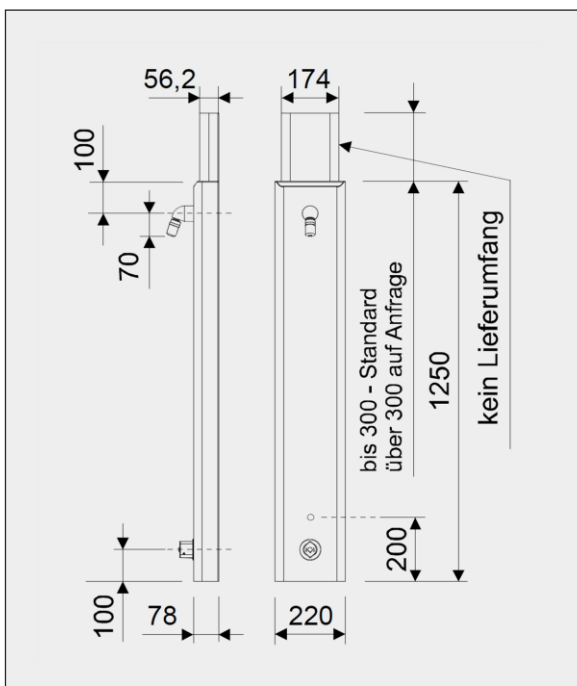

# Duschpaneel WMD 8300

## Shower panel WMD 8300

Art. Nr.:  
 4.8300.14.20

Alle Maßangaben in Millimeter.  
 Irrtum, Maßtoleranzen und technische Änderungen vorbehalten.  
 All dimensions in millimeters. Errors, dimensional tolerances and technical changes reserved.