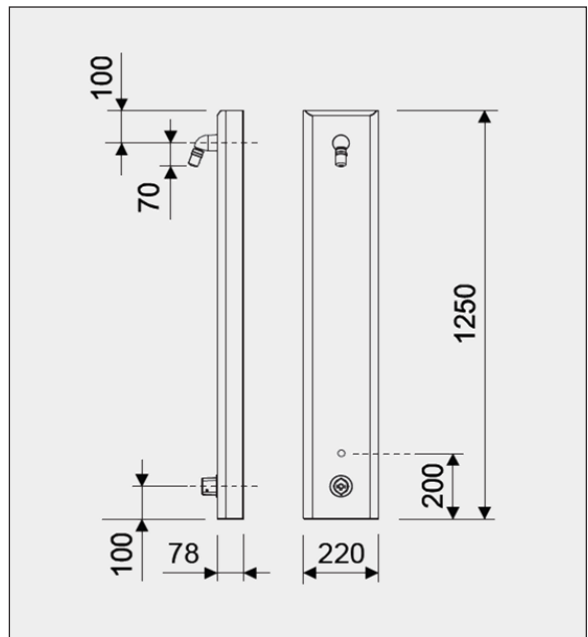

# Duschpaneel WMD 8300

## Shower panel WMD 8300

Art. Nr.:  
 4.8300.14.20

Alle Maßangaben in Millimeter.  
 Irrtum, Maßtoleranzen und technische Änderungen vorbehalten.  
 All dimensions in millimeters. Errors, dimensional tolerances and technical changes reserved.