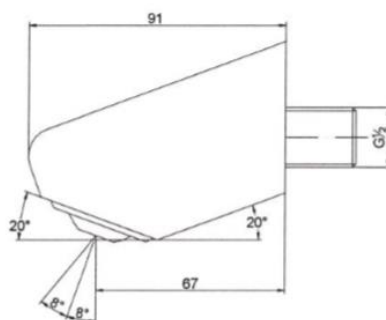

Duschköpfe und -schläuche

Wandbrausekopf - WMD 6070

Wandbrausekopf, aerosolarm, mit integriertem Wassermengenregler, vor Vandalismus geschützt, Vorderseite abgeschragt.

DETAILS

Material	Chrom (außen); Messing (innen)
Ausladung	91 mm/Neigungswinkel 20°
Neigungswinkel Düse	verstellbar +/-8°
Anschluss	1/2" AG
Durchflussmenge	6 l / 9 l/ oder 12 l /min
Einbauhöhe	bis 2,20 m
Farbe	chrom
Funktionsgarantie	2 Jahre

Art. Nr.

Produkt

5.6000.70.10

WMD 6070 Wandbrausekopf 9 l/min