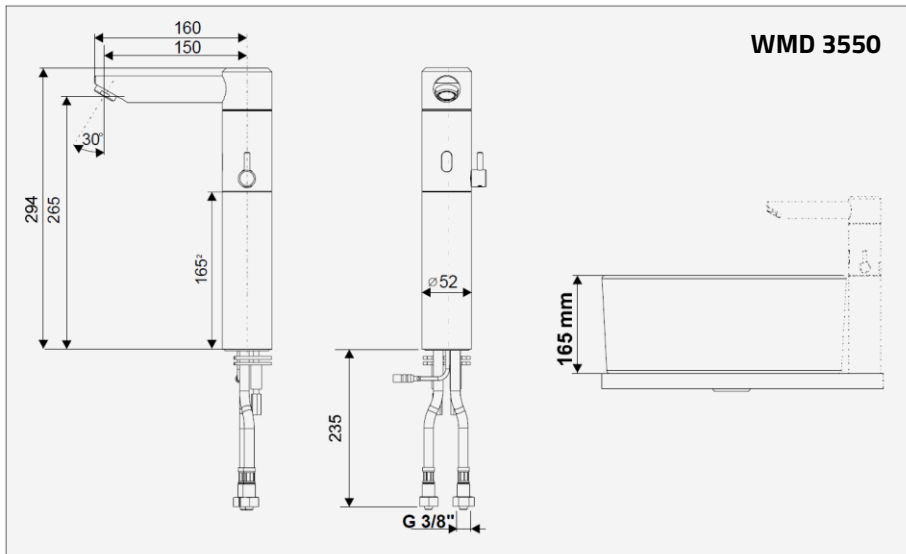

Elektronische Waschtischarmatur WMA 3550 / 3555

Electronic washbasin faucet WMA 3550 / 3555

Art. Nr.: 1.3555.10.10
 1.3550.10.10 1.3555.12.10
 1.3550.12.10 1.3555.12.11
 1.3550.12.11

Alle Maßangaben in Millimeter.
 Irrtum, Maßtoleranzen und technische Änderungen vorbehalten.
 All dimensions in millimeters. Errors, dimensional tolerances and technical changes reserved.