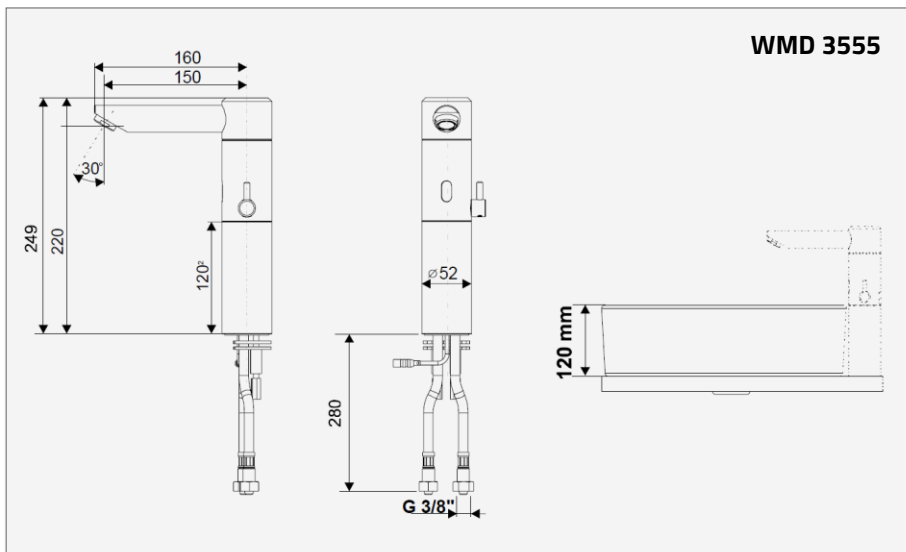

Elektronische Waschtischarmatur WMA 3550 / 3555

Electronic washbasin faucet WMA 3550 / 3555

Art. Nr.: 1.3555.10.10
 1.3550.10.10 1.3555.12.10
 1.3550.12.10 1.3555.12.11
 1.3550.12.11

Alle Maßangaben in Millimeter.
 Irrtum, Maßtoleranzen und technische Änderungen vorbehalten.
 All dimensions in millimeters. Errors, dimensional tolerances and technical changes reserved.