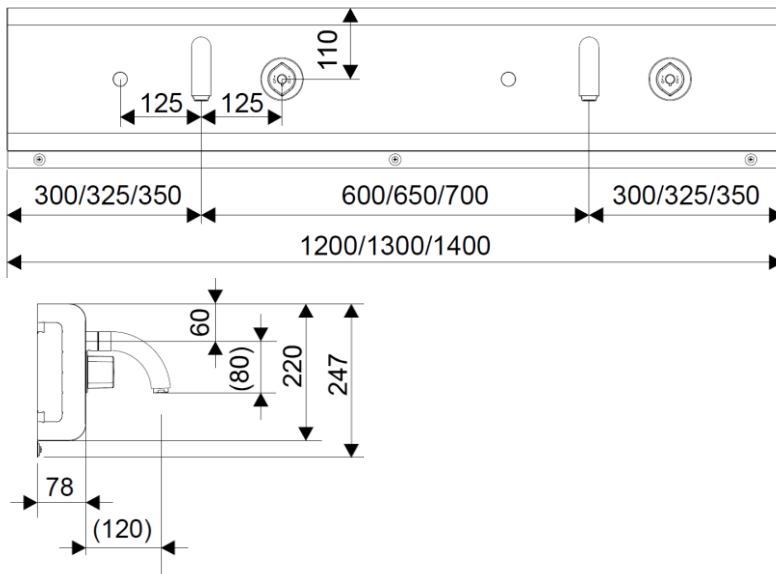

Reihenwaschanlagen WMA 5000 Row washbasin fitting WMA 5000

Art. Nr.: 1.5000.14.18
 1.5000.14.12 1.5000.14.21
 1.5000.14.14

Zwei Waschplätze/two washing stations (mögliche Breite/possible width: 1200 mm/ 1300 mm/ 1400 mm)

Drei Waschplätze/three washing stations (mögliche Breite/possible width : 1800 mm/ 1950 mm/ 2100 mm)

Alle Maßangaben in Millimeter.
 Irrtum, Maßtoleranzen und technische Änderungen
 vorbehalten.
 All dimensions in millimeters. Errors, dimensional
 tolerances and technical changes reserved.