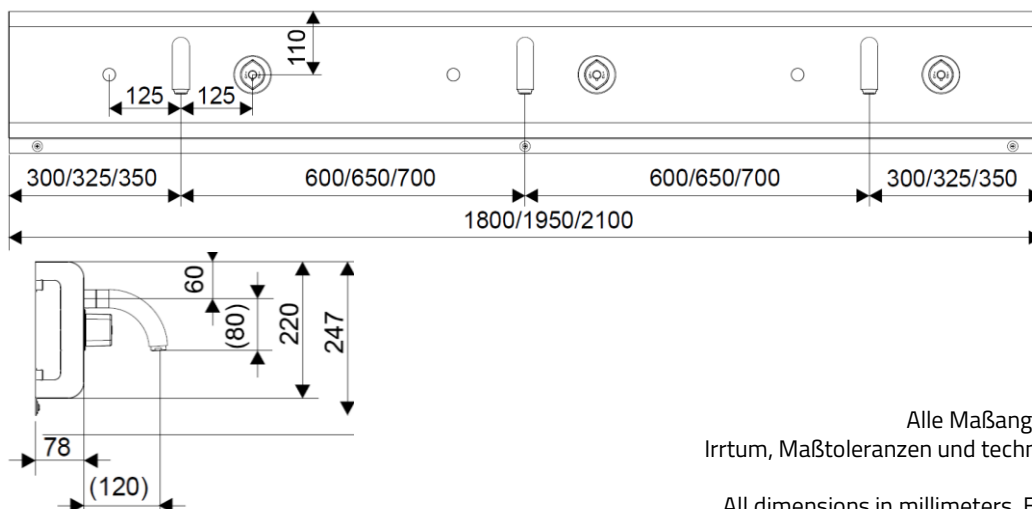

Reihenwaschanlagen WMA 5000 Row washbasin fitting WMA 5000

Art. Nr.: 1.5000.14.18
 1.5000.14.12 1.5000.14.21
 1.5000.14.14

Zwei Waschplätze/two washing stations (mögliche Breite/possible width: 1200 mm/ 1300 mm/ 1400 mm)

Drei Waschplätze/three washing stations (mögliche Breite/possible width : 1800 mm/ 1950 mm/ 2100 mm)

Alle Maßangaben in Millimeter.
 Irrtum, Maßtoleranzen und technische Änderungen
 vorbehalten.
 All dimensions in millimeters. Errors, dimensional
 tolerances and technical changes reserved.