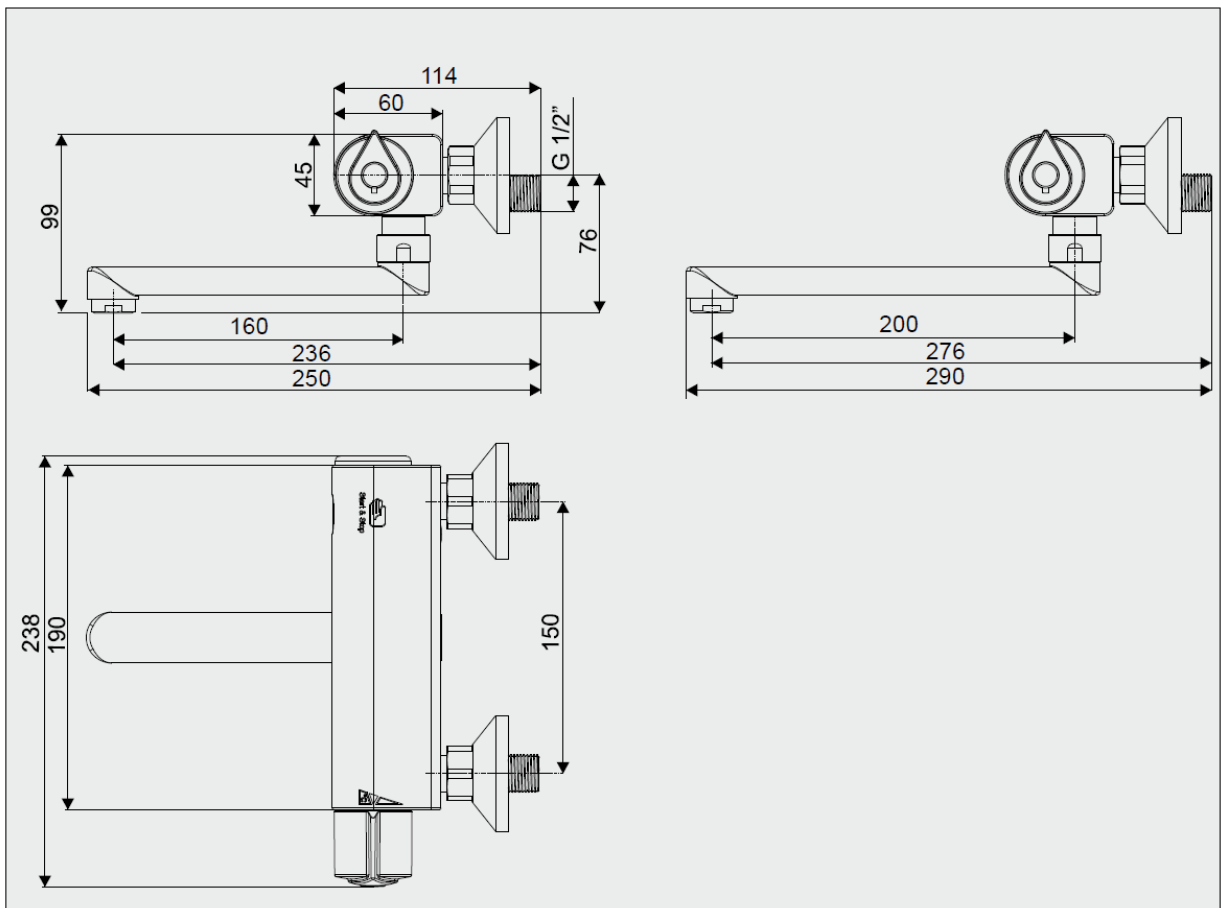

## Aufputz-Armatur Waschbecken WMA 6500 Exposed washbasin faucet WMA 6500

Art. Nr.: 2.6500.14.12  
 2.6500.14.10  
 2.6500.14.11

Alle Maßangaben in Millimeter.  
 Irrtum, Maßtoleranzen und technische Änderungen  
 vorbehalten.  
 All dimensions in millimeters. Errors, dimensional  
 tolerances and technical changes reserved.