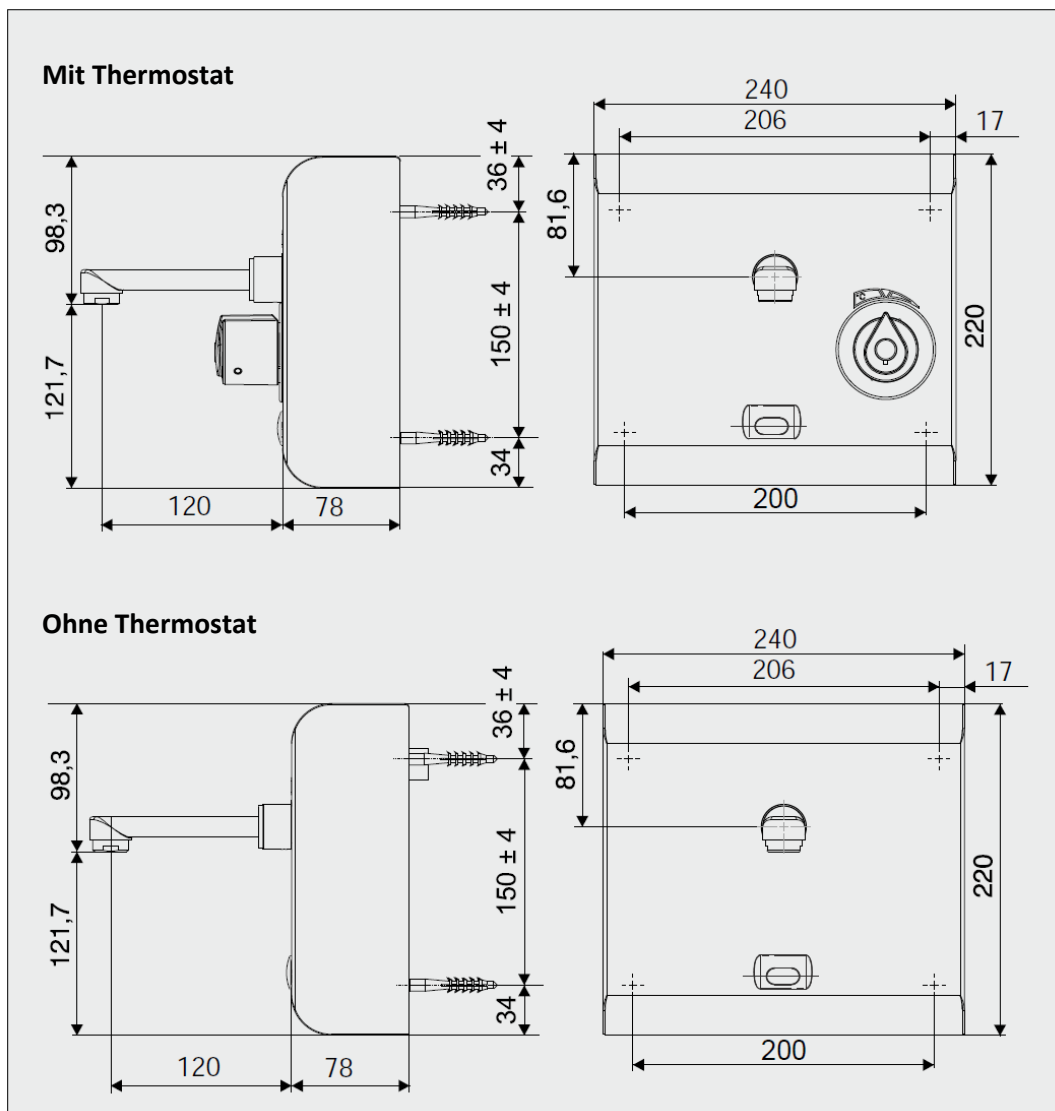

## Aufputz-Armatur Waschbecken WMA 6700 / 6710 Exposed washbasin faucet WMA 6700 / 6710

Art. Nr.: 2.6710.10.50  
 2.6700.10.50 2.6710.14.50  
 2.6700.14.50

Alle Maßangaben in Millimeter.  
 Irrtum, Maßtoleranzen und technische Änderungen  
 vorbehalten.  
 All dimensions in millimeters. Errors, dimensional  
 tolerances and technical changes reserved.