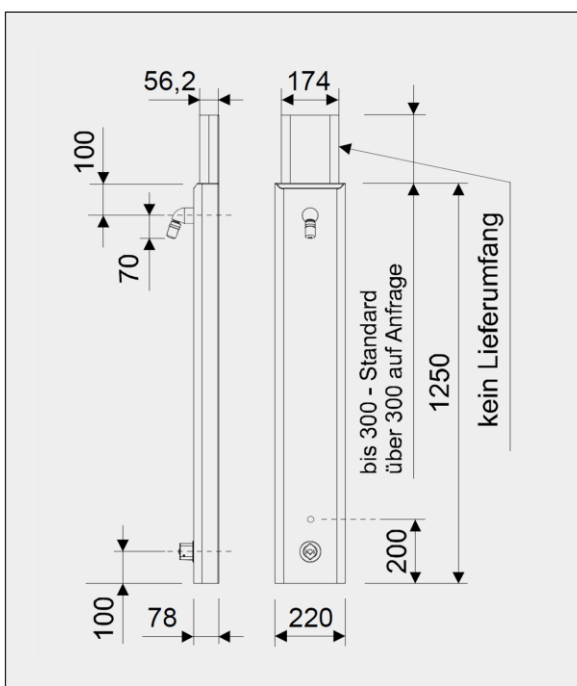

Duschpaneel WMD 8150

Shower panel WMD 8150

Art. Nr.:
 4.8150.24.20

Alle Maßangaben in Millimeter.
 Irrtum, Maßtoleranzen und technische Änderungen vorbehalten.
 All dimensions in millimeters. Errors, dimensional tolerances and technical changes reserved.