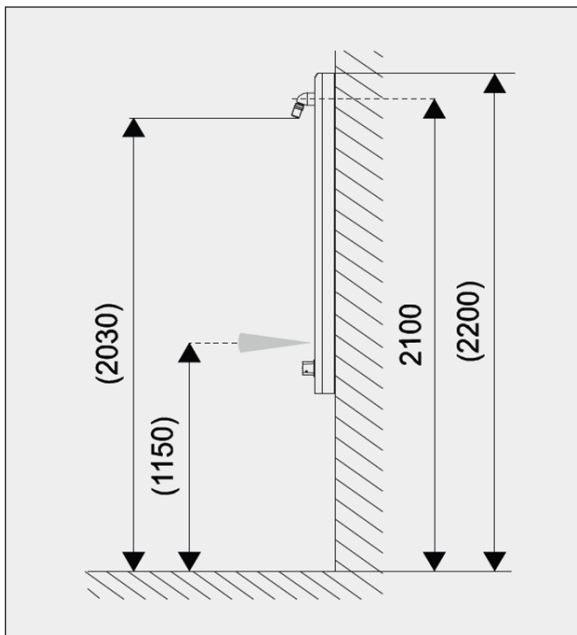

Duschpaneel WMD 8150

Shower panel WMD 8150

Art. Nr.:
 4.8150.24.20

Alle Maßangaben in Millimeter.
 Irrtum, Maßtoleranzen und technische Änderungen vorbehalten.
 All dimensions in millimeters. Errors, dimensional tolerances and technical changes reserved.