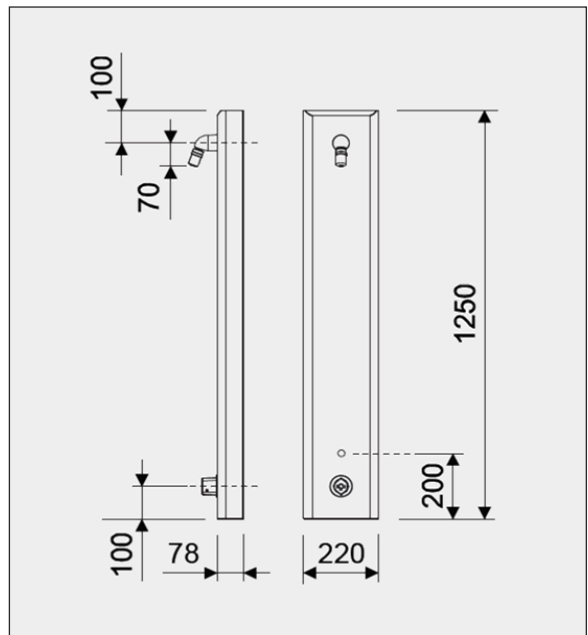

Duschpaneel WMD 8150

Shower panel WMD 8150

Art. Nr.:
 4.8150.24.20

Alle Maßangaben in Millimeter.
 Irrtum, Maßtoleranzen und technische Änderungen vorbehalten.
 All dimensions in millimeters. Errors, dimensional tolerances and technical changes reserved.