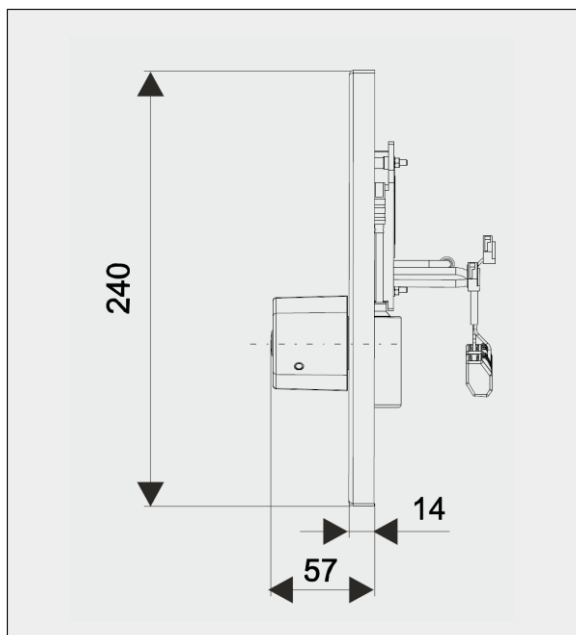

Unterputz-Duscharmatur WMD 8850 Concealed shower WMD 8850

Art. Nr.:
4.8850.24.20

Alle Maßangaben in Millimeter.
Irrtum, Maßtoleranzen und technische Änderungen
vorbehalten.
All dimensions in millimeters. Errors, dimensional
tolerances and technical changes reserved.