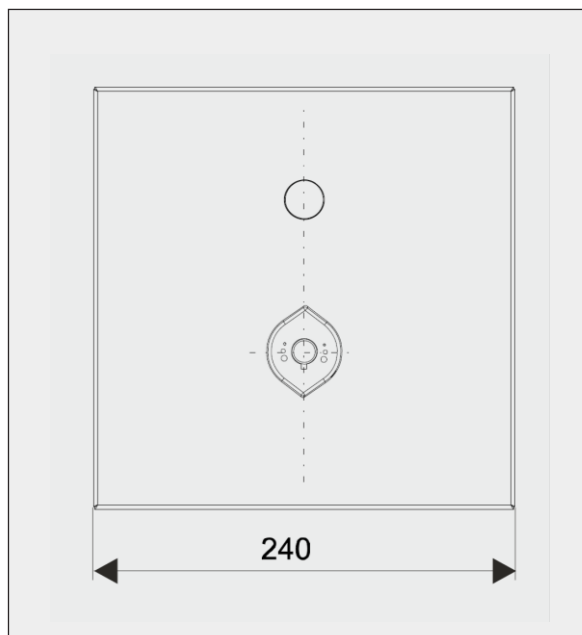

Unterputz-Duscharmatur WMD 8850 Concealed shower WMD 8850

Art. Nr.:
4.8850.24.20

Alle Maßangaben in Millimeter.
Irrtum, Maßtoleranzen und technische Änderungen
vorbehalten.
All dimensions in millimeters. Errors, dimensional
tolerances and technical changes reserved.