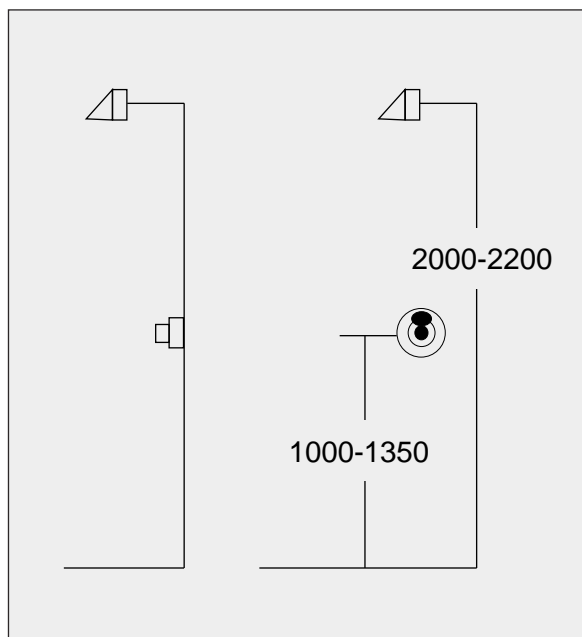

Unterputz-Duscharmatur WMD 8850 Concealed shower WMD 8850

Art. Nr.:
4.8850.24.20

Alle Maßangaben in Millimeter.
Irrtum, Maßtoleranzen und technische Änderungen
vorbehalten.
All dimensions in millimeters. Errors, dimensional
tolerances and technical changes reserved.