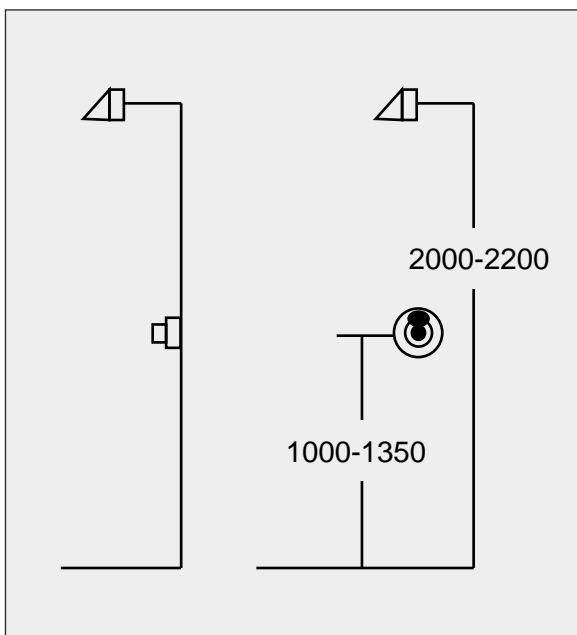

Unterputz-Duscharmatur WMD 9250 Concealed shower WMD 9250

Art. Nr.:
4.9250.24.20

Alle Maßangaben in Millimeter.
Irrtum, Maßtoleranzen und technische Änderungen
vorbehalten.
All dimensions in millimeters. Errors, dimensional
tolerances and technical changes reserved.