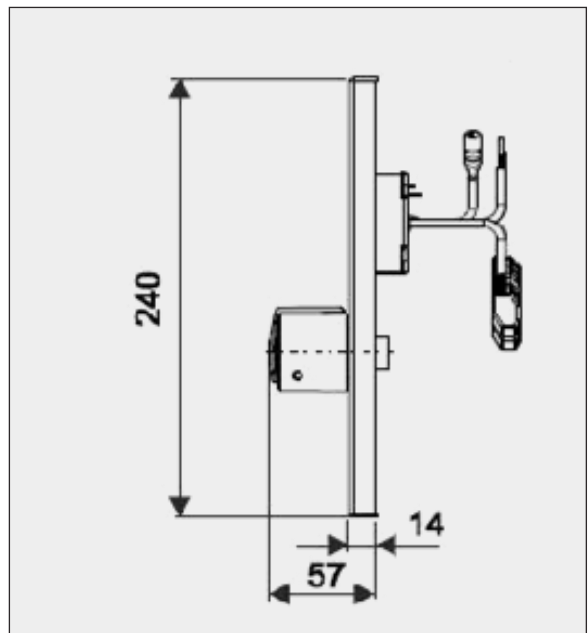

Unterputz-Duscharmatur WMD 9250 Concealed shower WMD 9250

Art. Nr.:
4.9250.24.20

Alle Maßangaben in Millimeter.
Irrtum, Maßtoleranzen und technische Änderungen
vorbehalten.
All dimensions in millimeters. Errors, dimensional
tolerances and technical changes reserved.