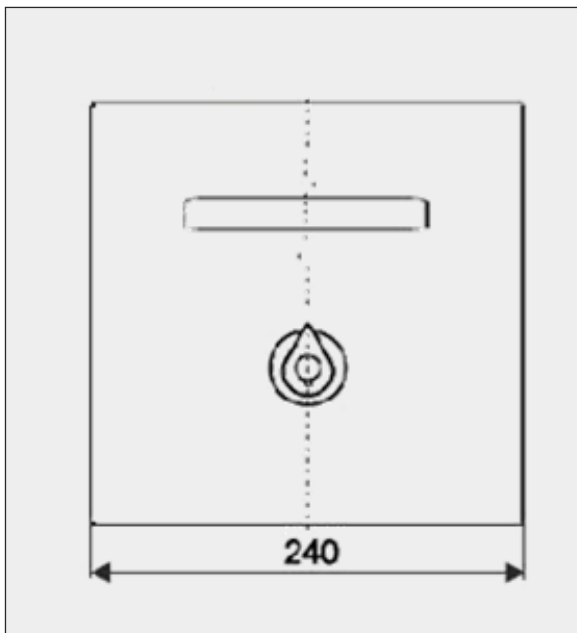

Unterputz-Duscharmatur WMD 9250 Concealed shower WMD 9250

Art. Nr.:
4.9250.24.20

Alle Maßangaben in Millimeter.
Irrtum, Maßtoleranzen und technische Änderungen
vorbehalten.
All dimensions in millimeters. Errors, dimensional
tolerances and technical changes reserved.