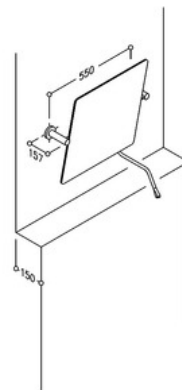

NORMBAU GmbH
Schwarzwaldstraße 15
77871 Renchen/Germany
Telefon +49(0)7843 / 704 - 0
Telefax +49(0)7843 / 704 - 43
www.normbau.de normbau@allegion.com