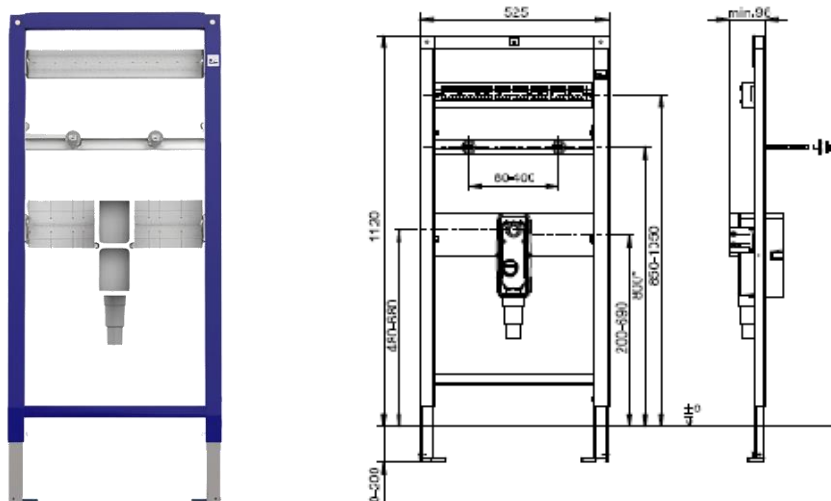

Barrierefreie Ausstattung

Montageelement für barrierefreie Waschtische, Trockenbau - WMW 5790

Montageelement für barrierefreie Waschtische, für Einloch- oder AP-Wandarmaturen.

Selbsttragende, pulverbeschichtete Stahlrahmenkonstruktion, zur Trockenverkleidung, Einbau vor Massivwand, in Leichtbau-Ständerwand u.v.m., 4 Befestigungspunkte, komplett vormontiert, inklusive selbsthemmende FüÙe mit verstellbaren Fußplatten und Befestigungsmaterial, universell einsetzbar für Waschtische, Verstellbereich FüÙe von Rohfußboden bis OKFFB: 0-200 mm, Tiefenverstellung Vorderkante Element: 135-205 mm (bei Verwendung von Wandhaltern Art.Nr. 3.5750.90.10), mit mehrfach verleimter Schichtholzplatte und Stichmaßskalierung zur freien Positionierung von Trinkwasserrohr-Systemwandscheiben, mit Wandeinbau-Geruchverschluss höhenverstellbar DN 50(d:50)/DN 40(d:40), mit 2 Gewindebolzen M10, inklusive Bauschutz und Waschtischbefestigung, Verpackung im Karton.

DETAILS

Material	Stahl
MaÙe (H x B x T)	1.120 mm x 525 mm x 98 mm

Art. Nr.	Produkt
3.5790.00.00	WMW 5790 Waschtisch-Element barrierefrei
3.5750.90.10	Universal Wandhalter Set (2 St.) für Montagesysteme