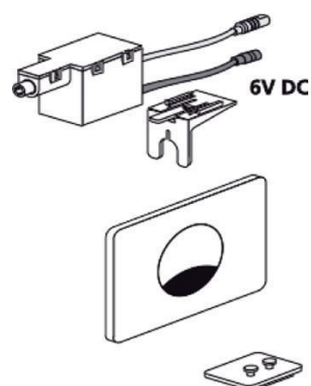

WC-Infrarot-Spülarmatur - WMW 5750

WC-Infrarot-Spülarmatur, lange Sensorreichweite, für Unterputzkasten mit kleiner Revisionsöffnung. Die Toilettenspülung kann automatisch oder manuell ausgelöst werden. Zusätzlich sind die Spülmengen einstellbar (4,5 l, 6 l, oder 9l).

Die Armatur verfügt über eine einstellbare und automatische Hygienespülung nach letzter Nutzung. Die Einstellungen können über die LCD-Fernbedienung vorgenommen werden.

DETAILS

Produktausführung	Unterputz - Sensor
Stromversorgung	6V DC: Batterie, Unterputz-Netzteil, oder Zentralnetzteil mit Spannungswandler (s. Zubehör)
Hygienespülung	Einstellbar, automatisch, Hygienespülung nach letzter Nutzung
Parametrierung	LCD-Fernbedienung
Material	Gebürstetes Edelstahl, oder weißer Kunststoff
Maße (H x B x T)	145 mm x 205 mm x 22 mm (über Fliesen)

Art. Nr.	Produkt
3.5750.20.00	WMW 5750 WC-Infrarotsteuerung mit langer Reichweite, Edelstahl
3.5750.20.10	WMW 5750 WC-Infrarotsteuerung mit langer Reichweite, Kunststoff, weiß