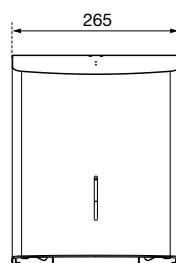

Ein Unternehmen der
Wolf-Gruppe

AIR-WOLF

AUSSCHREIBUNGSTEXT

WC-Grossrollenspender für 1 Großrolle, Edelstahl mattschwarz beschichtet, RAL 9005, mit Abrisskanten, Befüllung von vorne durch Herabklappen der Front, mit Nachlaufbremse gegen unkontrolliertes Abrollen, mit Füllstandsanzeige und Einheitsschloss, leere Papphülse verbleibt im Spender, Oberseite gegen das Ablegen von Abfall gerundet, Vier-Punkt-Befestigung, inklusive Befestigungsmaterial und Schlüssel, für Aufputzmontage

ABMESSUNGEN

| | |
|-------------------|--------------------|
| H x B x T | 333 x 265 x 147 mm |
| Rollendurchmesser | max. 260 mm |
| Gewicht | 3,5 kg |

EINSATZGEBIETE

Universell einsetzbar, auch in öffentlichen, stark frequentierten und vandalismusgefährdeten Bereichen: Flughäfen, Stadien, Veranstaltungshallen, Gastronomie, Universitäten, Diskotheken, Kommunalbauten, Ladengeschäfte, Kanzleien, Büros, Theater, Kinos, Hotels, Wellness etc.