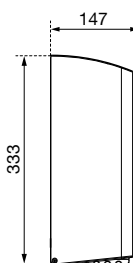

ART. 60-106

WC-GROSSROLLENSPENDER

SERIE ALPHA

AIR-WOLF GmbH
Waschraum- und Hygienetechnik
Unterhacher Strasse 75
D-81737 München

Telefon +49 (89) 420790-10
Telefax +49 (89) 420790-70
air-wolf@air-wolf.de
www.air-wolf.de

Ein Unternehmen der
Wolf-Gruppe

AIR-WOLF