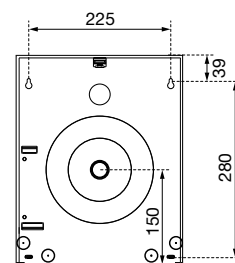

Ein Unternehmen der
Wolf-Gruppe

AIR-WOLF

AUSSCHREIBUNGSTEXT

WC-Grossrollenspender für 1 Großrolle, Edelstahl mattschwarz beschichtet, RAL 9005, mit Abrisskanten, Befüllung von vorne durch Herabklappen der Front, mit Nachlaufbremse gegen unkontrolliertes Abrollen, mit Füllstandsanzeige und Einheitsschloss, leere Papphülse verbleibt im Spender, Oberseite gegen das Ablegen von Abfall gerundet, Vier-Punkt-Befestigung, inklusive Befestigungsmaterial und Schlüssel, für Aufputzmontage

ABMESSUNGEN

| | |
|-------------------|--------------------|
| H x B x T | 333 x 265 x 147 mm |
| Rollendurchmesser | max. 260 mm |
| Gewicht | 3,5 kg |

EINSATZGEBIETE

Universell einsetzbar, auch in öffentlichen, stark frequentierten und vandalismusgefährdeten Bereichen: Flughäfen, Stadien, Veranstaltungshallen, Gastronomie, Universitäten, Diskotheken, Kommunalbauten, Ladengeschäfte, Kanzleien, Büros, Theater, Kinos, Hotels, Wellness etc.