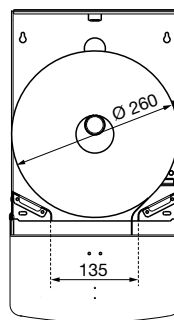

ART. 60-106

WC-GROSSROLLENSPENDER

SERIE ALPHA

AIR-WOLF GmbH
Waschraum- und Hygienetechnik
Unterhacher Strasse 75
D-81737 München

Telefon +49 (89) 420790-10
Telefax +49 (89) 420790-70
air-wolf@air-wolf.de
www.air-wolf.de

Ein Unternehmen der
Wolf-Gruppe

AIR-WOLF