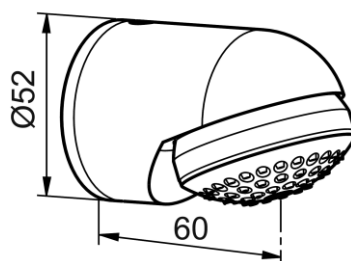

Duschköpfe und -schläuche

Wandbrausekopf - WMD 6080

Wandbrausekopf, Antikalk-System, vor Vandalismus geschützt, aus massivem, verchromtem Messing, mit Kunststoffstrahlboden, Strahlscheibe mit verstellbarem Strahlwinkel +/-5°.

DETAILS

Material	Chrom (außen); Messing (innen)
Ausladung	55 mm
Anschluss	½" IG
Durchflussmenge	6 l / 9 l / oder 12 l/min
Einbauhöhe	bis 2,20 m
Farbe	chrom
Funktionsgarantie	2 Jahre

Art. Nr.

Produkt

5.6000.80.10	WMD 6080 Wandbrausekopf 12 l/min
5.6000.80.11	WMD 6080 Wandbrausekopf 9 l/min
5.6000.80.12	WMD 6080 Wandbrausekopf 6 l/min