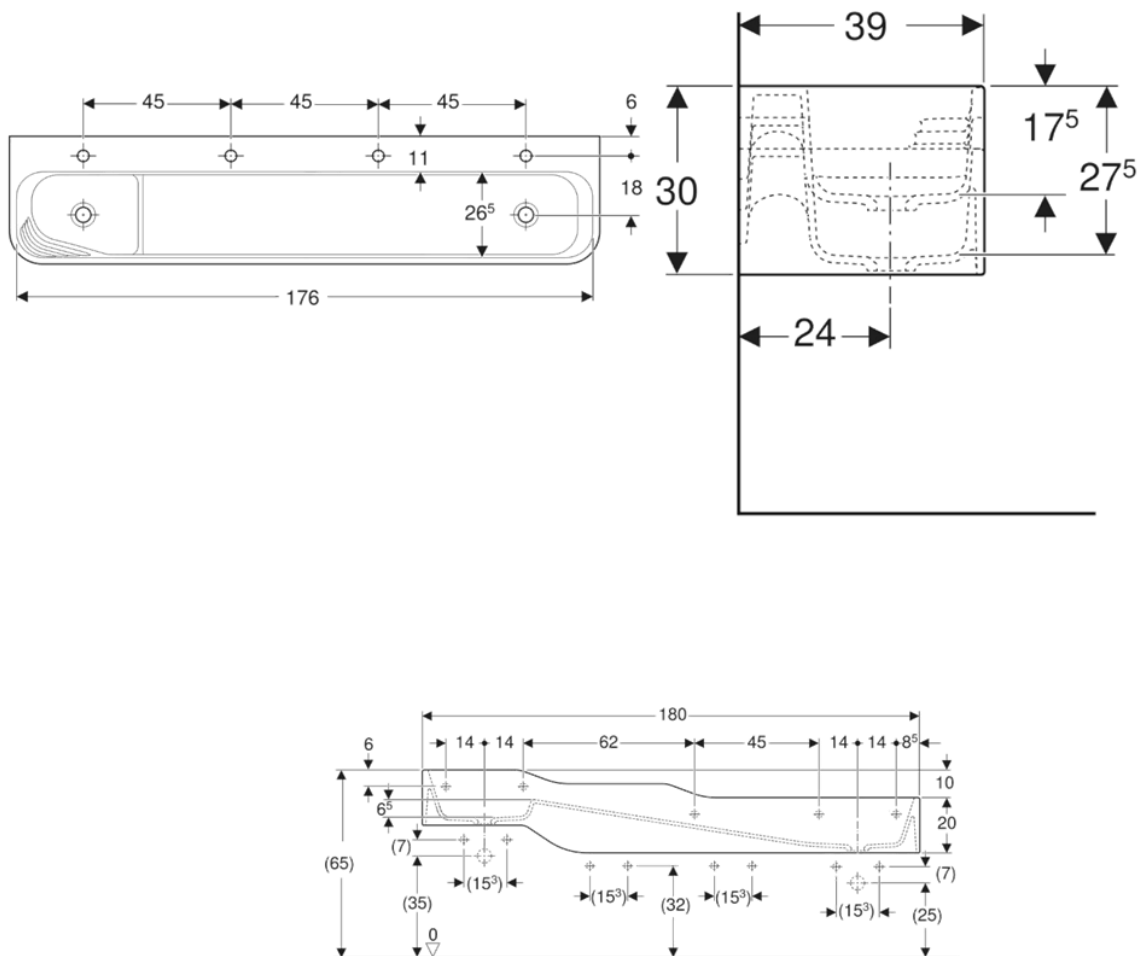

Geberit Bambini Spiel- und Waschlandschaft, mit vier Waschplätzen, tieferes Becken rechts

Art. Nr.: 502.978.00.1

Alle Maßangaben in Zentimeter.
 Irrtum, Maßtoleranzen und technische Änderungen vorbehalten.
 All dimensions in centimeters. Errors, dimensional tolerances and technical changes reserved.